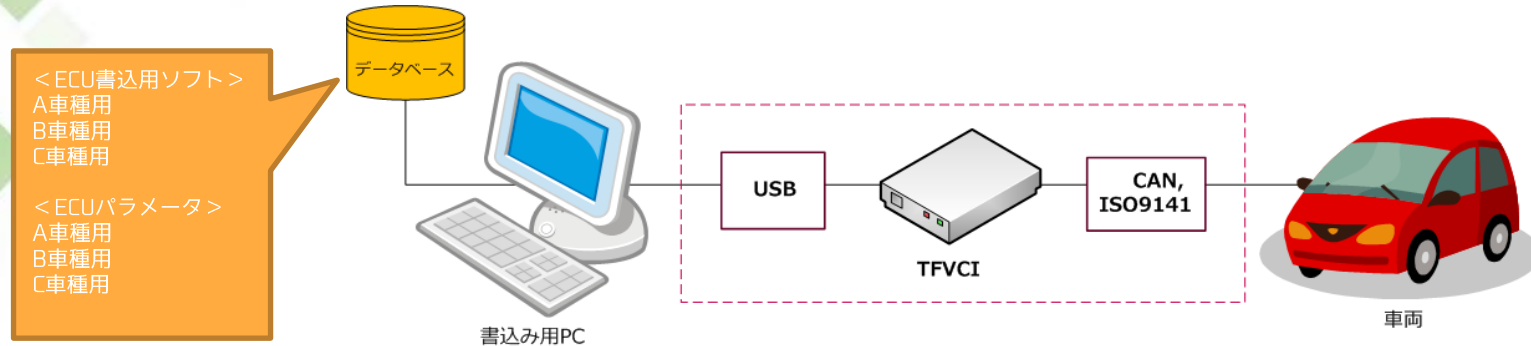

ECU書込装置

- ・ データベースに登録したECU書込用ソフト、及び各種パラメータをTFVCIを介しECUへ書込みを行います。
- ・ 書込の際、データベースに履歴を登録しておくことにより、どのECUに何を書き込んだのかトレーサビリティ管理が可能です。
- ・ 車両の生産ライン上での書込作業が可能です。
- ・ 車両にあったデータを書き込むことができるため、各車両用のECUを準備する必要がなく、在庫の管理も楽になります。